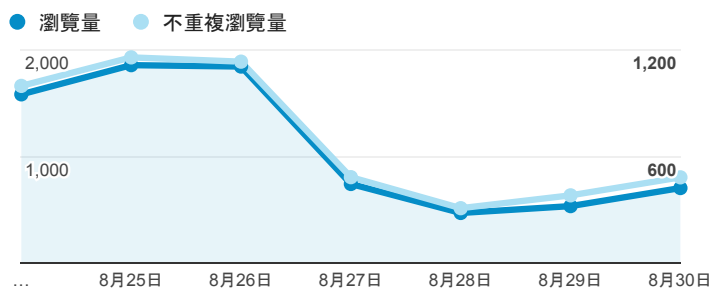

瀏覽量和不重複瀏覽量

造訪和新造訪率 (依 服務供應商 分組)

服務供應商	工作階段	瀏覽量
taipei taiwan	2,419	4,298
chunghwa telecom data communication business group	229	421
kbro co. ltd.	221	431
panchiao taipei hsien taiwan	212	363
taiwan mobile co. ltd.	166	248
taiwan fixed network co. ltd.	143	267
tfn media co. ltd.	130	253
mobile business group	89	146
seednet-taipeidp-s	78	128
tamkang university	74	123

造訪和瀏覽量 (依 分享網址 分組)

分享網址	工作階段	瀏覽量
eportfolio.tku.edu.tw/	3,560	6,435
eportfolio.tku.edu.tw/intro_MISStudentInfo.aspx	389	675
ep.tku.edu.tw/index_detail_share.aspx?id=537C19E76E8126BF	133	135
ep.tku.edu.tw/index_detail_share.aspx?id=0857AE920B259F8E	32	34
eportfolio.tku.edu.tw/index_detail.aspx?category=17&sr v=3	31	37
eportfolio.tku.edu.tw/tkustudentlink.aspx	27	31
ep.tku.edu.tw/index.aspx	22	35
eportfolio.tku.edu.tw/index.aspx	16	32
ep.tku.edu.tw/index_detail.aspx?help=3&srv=6	11	29
ep.tku.edu.tw/index_detail.aspx?help=1&srv=6	8	29

造訪和瀏覽量 (依 社交網路 分組)

社交網路	工作階段	瀏覽量
Facebook	321	591