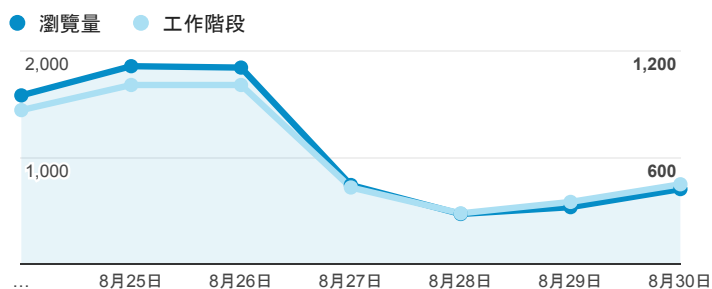

報表02_流量

2015年8月24日 - 2015年8月30日

所有工作階段
100.00%

瀏覽量和文件內容載入時間 (毫秒)

瀏覽量和造訪

瀏覽量和不重複瀏覽量

造訪和新造訪率 (依 服務供應商 分組)

服務供應商	工作階段	瀏覽量
taipei taiwan	2,419	4,298
chunghwa telecom data communication business group	229	421
kbro co. ltd.	221	431
panchiao taipei hsien taiwan	212	363
taiwan mobile co. ltd.	166	248
taiwan fixed network co. ltd.	143	267
tfn media co. ltd.	130	253
mobile business group	89	146
seednet-taipeidp-s	78	128
tamkang university	74	123

造訪和瀏覽量 (依 分享網址 分組)

分享網址	工作階段	瀏覽量
eportfolio.tku.edu.tw/	3,560	6,435
eportfolio.tku.edu.tw/intro_MISStudentInfo.aspx	389	675
ep.tku.edu.tw/index_detail_share.aspx?id=537C19E76E8126BF	133	135
ep.tku.edu.tw/index_detail_share.aspx?id=0857AE920B259F8E	32	34
eportfolio.tku.edu.tw/index_detail.aspx?category=17&sr v=3	31	37
eportfolio.tku.edu.tw/tkustudentlink.aspx	27	31
ep.tku.edu.tw/index.aspx	22	35
eportfolio.tku.edu.tw/index.aspx	16	32
ep.tku.edu.tw/index_detail.aspx?help=3&srv=6	11	29
ep.tku.edu.tw/index_detail.aspx?help=1&srv=6	8	29

造訪和瀏覽量 (依 社交網路 分組)

社交網路	工作階段	瀏覽量
Facebook	321	591