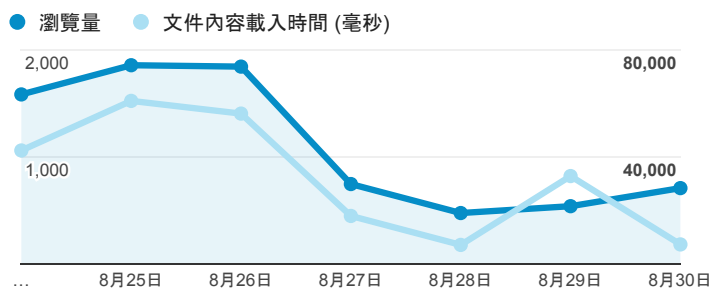

## 報表02\_流量

2015年8月24日 - 2015年8月30日

所有工作階段  
100.00%

### 瀏覽量和文件內容載入時間 (毫秒)